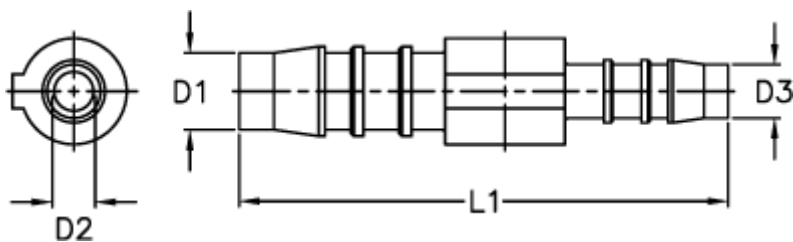

Varenummer: 027518910008

Beskrivelse: Norma slangestuds GRS 10 - 8

## Mål

---

D1 = 10

D2 = 8

D3 = 8

L1 = 60.5